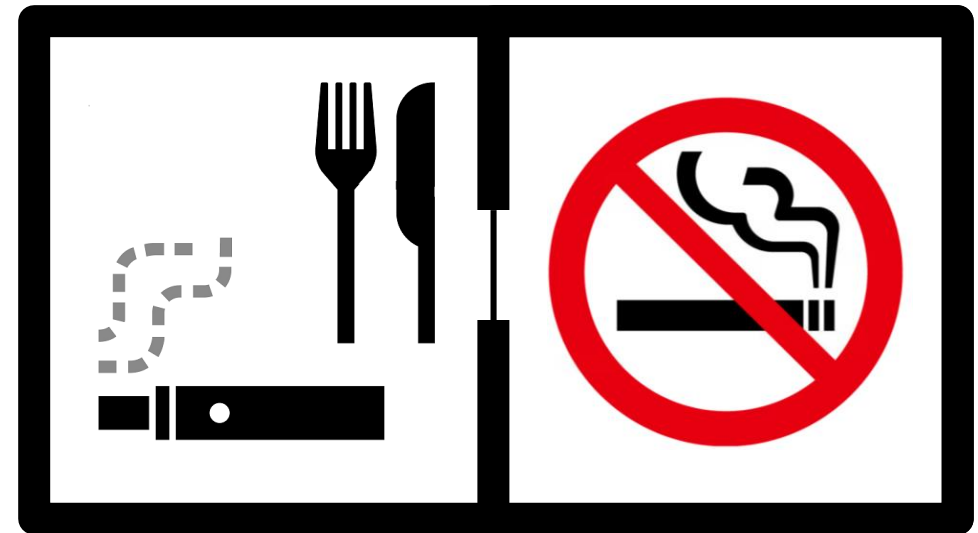

① 喫煙専用室標識

**喫煙専用室**  
**Designated  
smoking room**

20歳未満の方は立ち入れません。

「喫煙」には、加熱式たばこを吸うことが含まれます。

② 喫煙専用室設置施設等標識

**喫煙専用室あり**  
**Designated  
smoking room  
available**

「喫煙」には、加熱式たばこを吸うことが含まれます。

③ 指定たばこ専用喫煙室標識

加熱式たばこ専用喫煙室

**Designated  
heated tobacco  
smoking room**

20歳未満の方は立ち入れません。

④ 指定たばこ専用喫煙室設置施設等標識

加熱式たばこ専用喫煙室あり

**Designated  
heated tobacco  
smoking room  
available**

⑤ 喫煙目的室標識

**喫煙目的室**